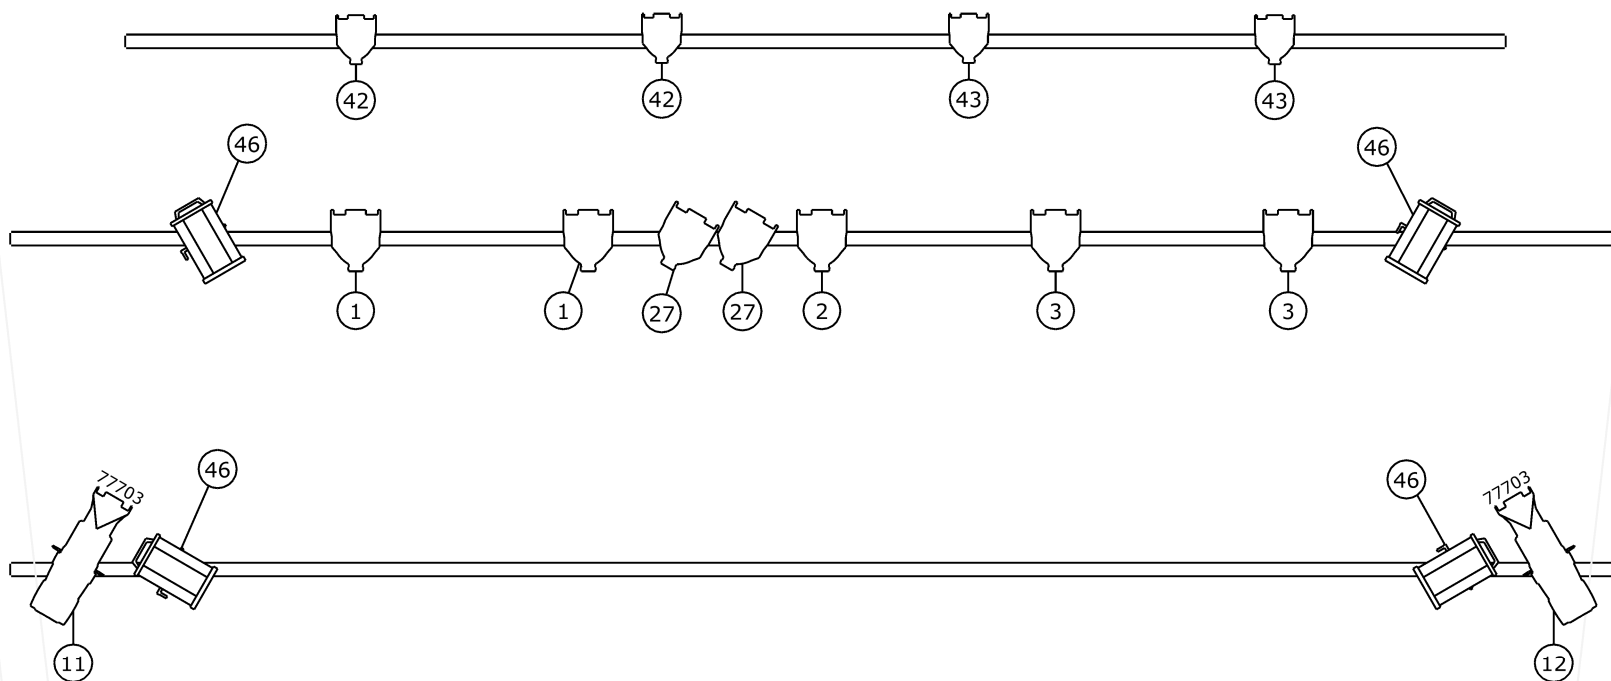

Símbolos

- Source Four Par F5 - 575w (11)
- OM-301 Projector PC (4)
- Elipsoidal ETC 50° 750w (2)

Projeto
Orfãos

Local
OI Futuro Flamengo - Rio de Janeiro

Diretor:
Fernando Philbert

Cenografia:
Natalia Lana

Lighting Designer:
Vilmar Olos

Autor do Desenho
Arte&Luz Lighting Studio

Planta:
Platéia