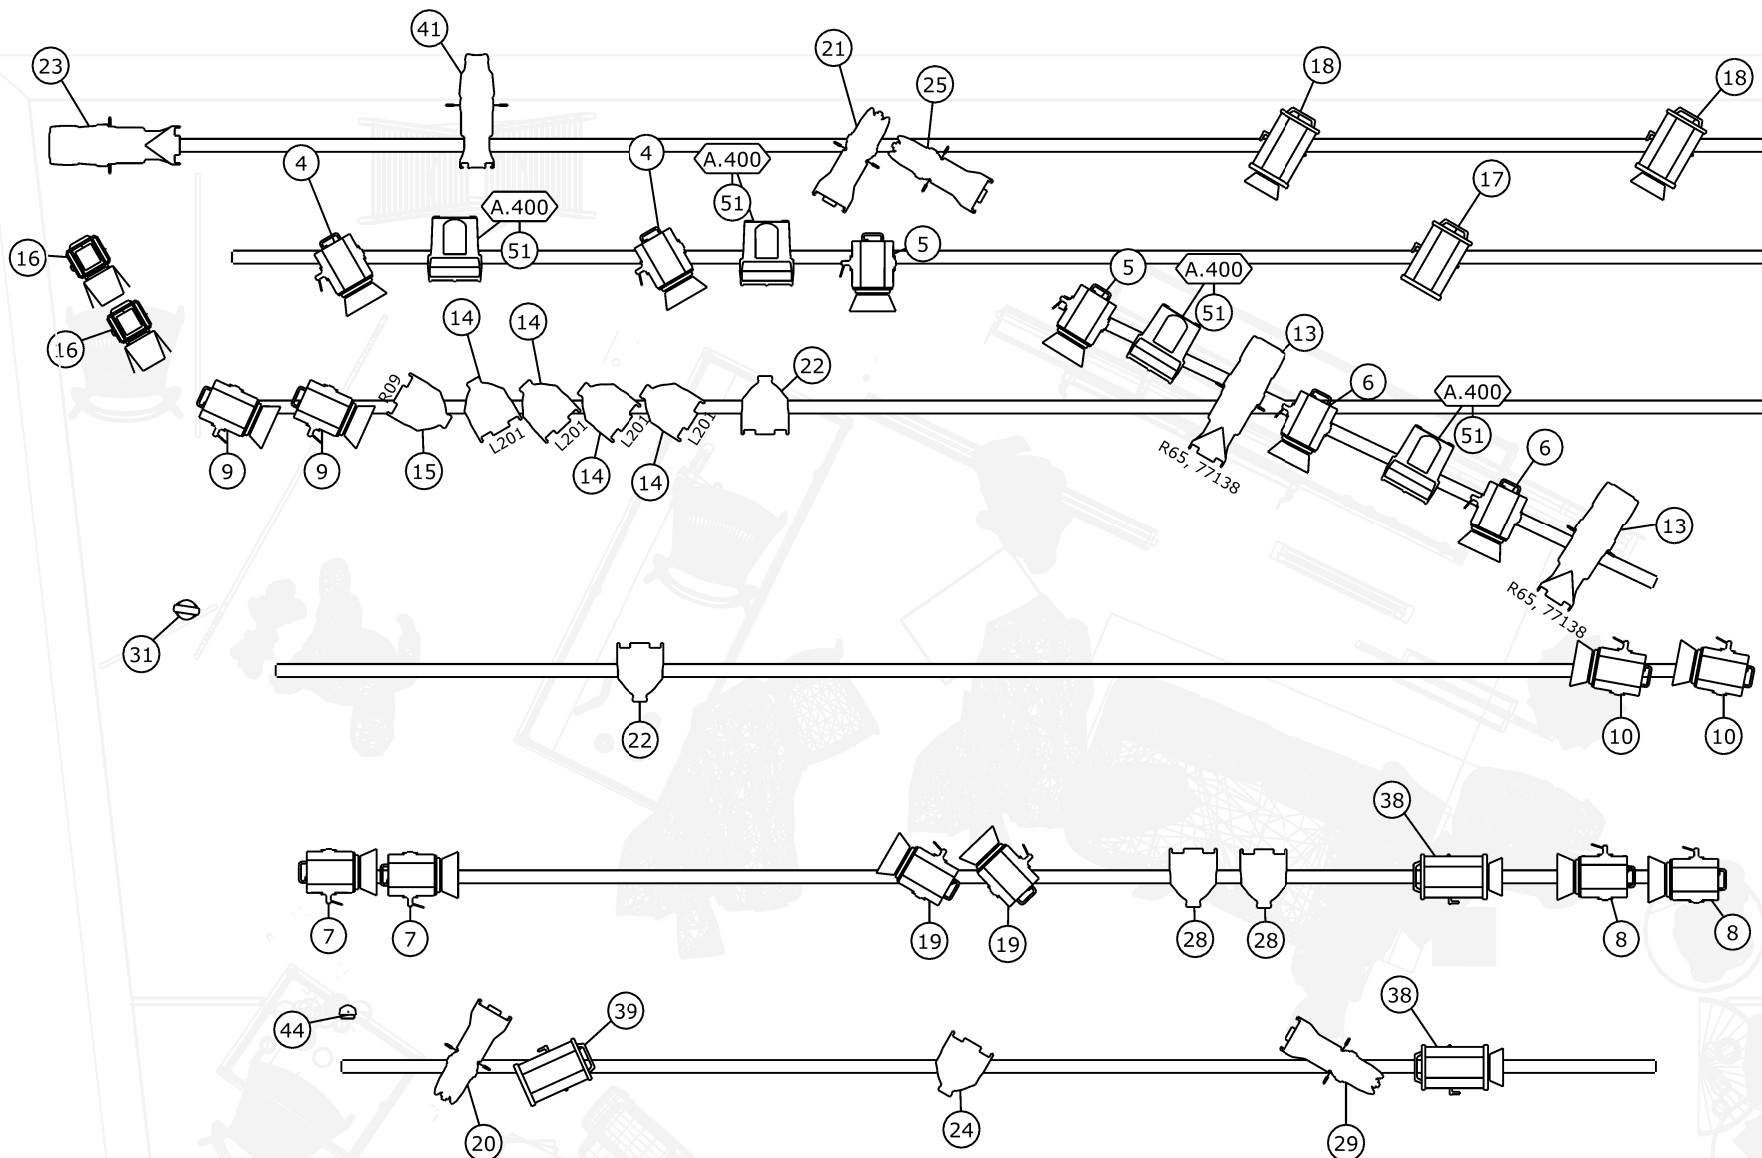

Símbolos

-  Fresnel Telem 1000w (16)
-  Source Four Par F5 - 575w (10)
-  PC Telem 1000 (6)
-  PAR Led RGBWA (4)
-  Elipsoidal ETC Jr 25°/50° (4)
-  Elipsoidal ETC 50° 750w (3)
-  PC Telem 500w (2)
-  Lâmpadas 60w 220v - Filamento
-  Lâmpadas 60w / 220v (1)
-  Elipsoidal ETC 36° 750w (1)

Planta:
Mapa Chão