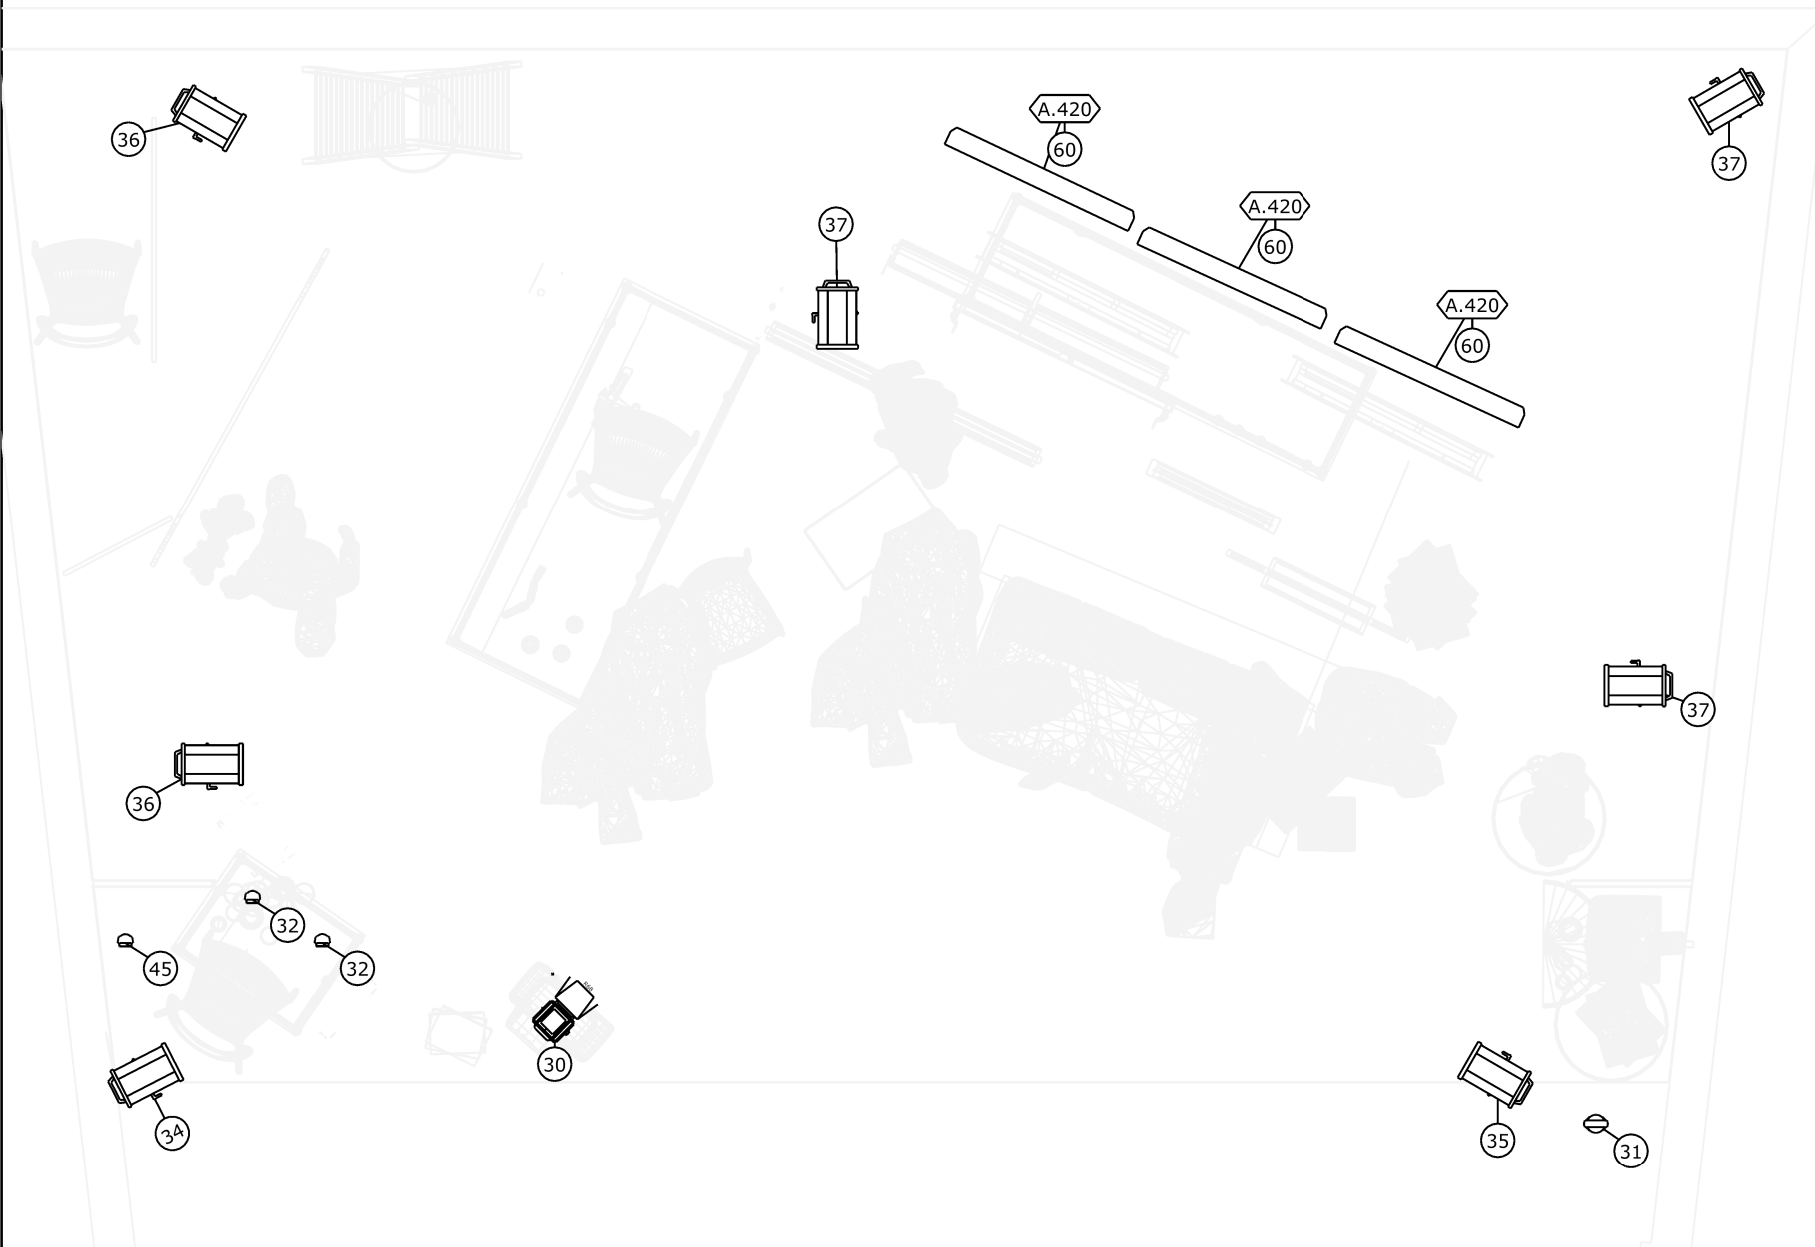

Símbolos

PC Telem 1000 (7)

Ribaltas RGBW (3)

Lâmpadas 60w / 220v (3)

Haze (1)

PC Telem 500w (1)

Lâmpadas 60w 220v - Filamento (1)

Projeto
Orfãos

Local
OI Futuro Flamengo - Rio de Janeiro

Diretor:
Fernando Philbert

Cenografia:
Natalia Lana

Lighting Designer:
Vilmar Olos

Autor do Desenho
Arte&Luz Lighting Studio

Planta:
Mapa Chão