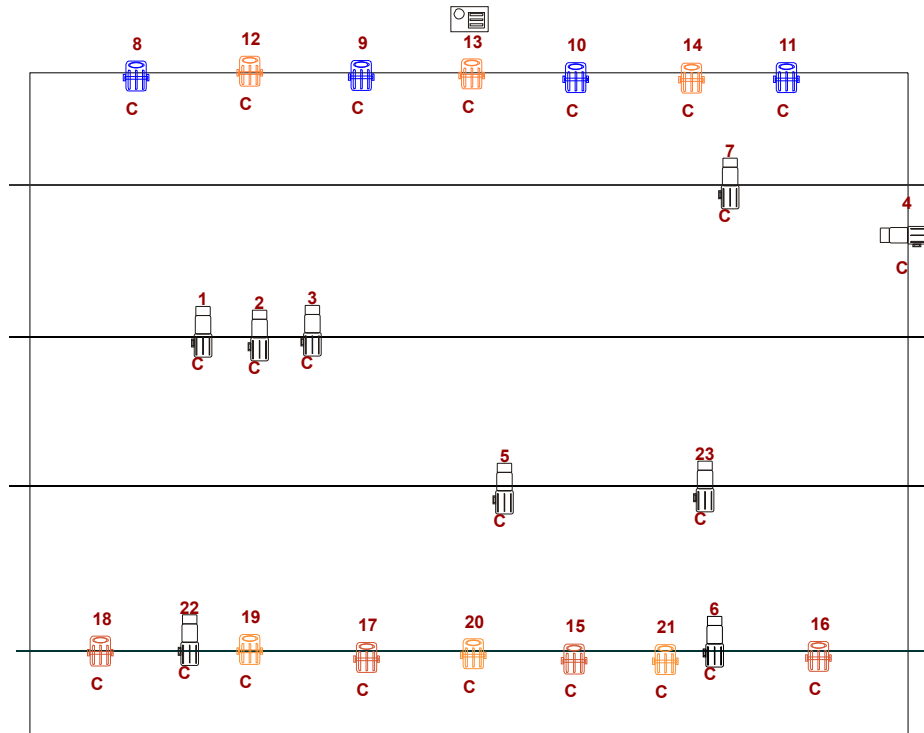

Legenda

-  **Lico**
-  **Maquina de Fumaça**
-  **Plano Convexo**

Atributos do desenho

número do equipamento

número do canal

DEFINIÇÃO ANGULAR

PROJETO: Luas de Há muitos Sóis. Rider

CRIAÇÃO:

NÚMERO:

DESENHO:

LOCAL:

DATA: