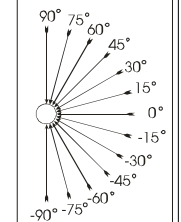

Legenda

-  **Lico**
-  **Maquina de Fumaça**
-  **Plano Convexo**

Atributos do desenho

número do equipamento

número do canal

DEFINIÇÃO ANGULAR

PROJETO: Luas de Há muitos Sóis. Rider

CRIAÇÃO:

NÚMERO:

DESENHO:

LOCAL:

DATA: